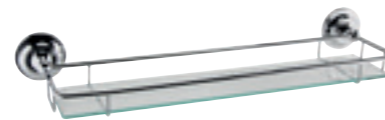

**Deep Corner Basket**  
LL306 **£63.00**

**Soap Dish**  
LH303 **£71.00**

**Gallery Shelf**  
LH305 **£106.00**

**3 Tier Towel Rack**  
260mm x 612mm  
x 247mm  
LA380 **£215.00**

**Double Towel Rail**  
LH307 **£187.00**